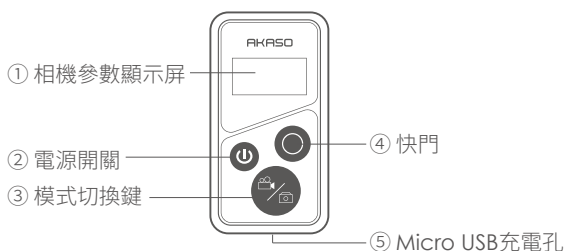

06 APP下載與連接

1.APP下載

請於APP商店或Google Play搜尋「AKASO GO」或掃下方QR CODE即可下載。註冊AKASO賬號後即可使用相關APP功能(若您已經有帳號,可直接登入無須註冊)。

AKASO GO

Android

iOS

2.APP連接

1. 開啟Brave 8 Wifi 模式(操作方式請參考P.5)
2. 開啟手機Wifi,參照Brave 8攝像機信息中的相機名稱(Wifi SSID),並輸入Wifi密碼(Wifi Password)。

3. 開啟AKASO GO,點選下方「設備」,並按上方「添加設備」。

4. 點選「Brave 8」

5. 待搜尋到攝像機信息點選「連接」。

6. 連接成功後,即可在APP中的設備頁連接Brave 8。

短按模式鍵即可退出Wifi模式。
※貼心提醒:Wifi模式下無法操作觸控螢幕。

07 APP功能簡介

1. 從手機螢幕觀看拍攝畫面。
2. 遠端操控Brave 8。
3. 可預覽記憶卡裡拍攝之影片及相片。
4. 可在APP內剪輯Brave 8拍攝的影片及相片。

提醒:

- ① 使用AKASO GO連接Brave 8需開啟Wifi 模式。
- ② Wifi 模式下Brave 8螢幕將無法觸控操作。

08 遙控器外觀、功能介紹

1. 遙控器連接

- (1) 短按「電源開關」開啟遙控器電源。(紅藍燈快閃)
- (2) 點選相機「首選項」介面的「遙控開關」開啓遙控功能。
- (3) 同時按住遙控器「快門」及「模式切換鍵」直至指示燈停止紅藍燈快閃。
- (4) 連接成功。