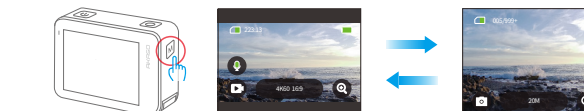

- ① 預覽畫面下，點擊左下角的圖示切換模式，選定後上滑螢幕即可返回預覽畫面。

-4-

- ② 預覽畫面下，右滑螢幕進入模式選單，隨後左右滑動切換拍攝柏模式。

- ③ 短按上鍵可切換錄影或拍照模式。

※按下快門即可拍照或錄影。

(3)Wifi模式

Wifi模式需搭配AKASO GO APP使用。

- ① 預覽畫面下滑後，點擊Wifi圖示，即開啟功能。Wifi開啟後即顯示藍色，關閉後即顯示灰色。
② 查看Wifi名稱及密碼：點選「首選項」→ 點選「無線連接」→ 點選「攝像機信息」。

※Wifi開啟後，如超過五分鐘後無連接APP，相機將自動關閉Wifi，需再次開啓Wifi；如需連接AKSO GO APP請參考P.9

(4)前後螢幕切換

長按模式鍵即可切換前後螢幕。

小提醒：前螢幕不支援觸控操作，僅供預覽畫面

-5-

04 錄影模式

1. 操作方式請參考P.4-快速切換拍攝模式。
2. 錄影模式包含一般錄影、縮時錄影、快速錄影、慢速錄影。

(1)一般錄影