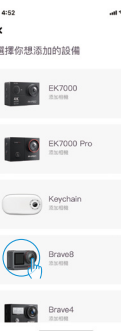

06 APP下載與連接

1.APP下載

請於APP商店或Google Play搜尋「AKASO GO」或掃下方QR CODE即可下載。註冊AKASO賬號後即可使用相關APP功能(若您已經有帳號,可直接登入無須註冊)。

AKASO GO

Android

iOS

2.APP連接

1. 開啟Brave 8 Wifi 模式(操作方式請參考P.5)
2. 開啟手機Wifi,參照Brave 8攝像機信息中的相機名稱(Wifi SSID),並輸入Wifi密碼(Wifi Password)。

3. 開啟AKASO GO,點選下方「設備」,並按上方「添加設備」。

4. 點選「Brave 8」

5. 待搜尋到攝像機信息點選「連接」。

6. 連接成功後,即可在APP中的設備頁連接Brave 8。

短按模式鍵即可退出Wifi模式。
※貼心提醒:Wifi模式下無法操作觸控螢幕。

07 APP功能簡介

1. 從手機螢幕觀看拍攝畫面。
2. 遠端操控Brave 8。
3. 可預覽記憶卡裡拍攝之影片及相片。
4. 可在APP內剪輯Brave 8拍攝的影片及相片。