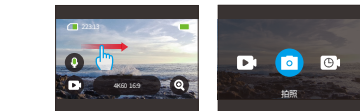

- ① 預覽畫面下，點擊左下角的圖示切換模式，選定後上滑螢幕即可返回預覽畫面。

-4-

- ② 預覽畫面下，右滑螢幕進入模式選單，隨後左右滑動切換拍攝柏模式。

- ③ 短按上鍵可切換錄影或拍照模式。

※按下快門即可拍照或錄影。

(3)Wifi模式

Wifi模式需搭配AKASO GO APP使用。

- ① 預覽畫面下滑後，點擊Wifi圖示，即開啟功能。Wifi開啟後即顯示藍色，關閉後即顯示灰色。
② 查看Wifi名稱及密碼：點選「首選項」→ 點選「無線連接」→ 點選「攝像機信息」。