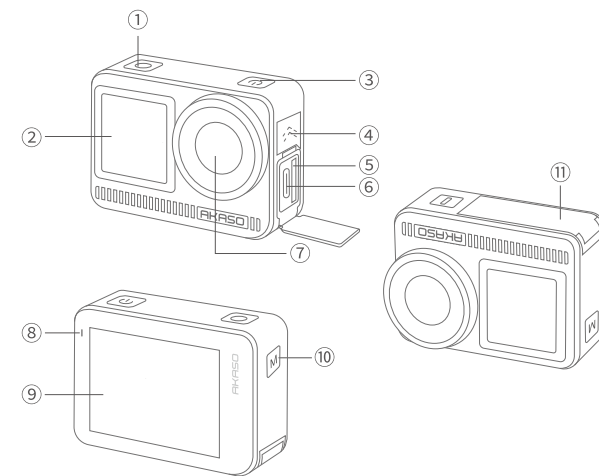

4K全方位雙螢幕
運動攝影機/相機

Brave 8

使用說明書

使用前請先詳閱本說明書，並妥善保管

01 產品外觀介紹

- ① 快門/確認鍵
② 前螢幕
③ 電源開關
④ 喇叭
⑤ 記憶卡槽
⑥ Type-C充電孔
- ⑦ 鏡頭
⑧ 充電/Wifi指示燈
⑨ 觸控螢幕
⑩ 模式鍵
⑪ 電池卡扣

-1-

02 產品及配件

雙面膠墊 x 2
操作說明書 x 1

-2-

03 基礎操作

1.開/關機

- ① 關機狀態下，長按電源開關即可開機。
② 開機狀態下，長按電源開關即可關機。

2.介面介紹

- ① 剩餘錄製時間/照片數量

- ② Micro SD 卡容量
③ 預覽畫面
④ 錄音開關
⑤ 目前拍攝模式/模式切換
- ⑥ 電量
⑦ 變焦
⑧ 影像分辨率

3.操作簡介

提醒:

- ① Brave8必需搭配MicroSD卡使用。(本產品不包含MicroSD卡，需自行購買)
② Micro SD卡傳輸速度規格需使用U3以上等級。
③ 最大支援512GB Micro SD卡。
④ 請在使用前格式化Micro SD卡保持良好使用狀態。
⑤ 單個儲存檔案超過4GB時，FAT32格式的Micro SD卡將停止紀錄並重新儲存為另一新檔案。

-3-

(1)快捷操作

(2)快速切換拍攝模式