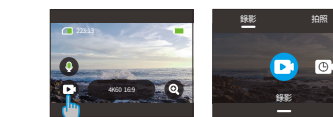

- ① 預覽畫面下，點擊左下角的圖示切換模式，選定後上滑螢幕即可返回預覽畫面。

-4-

- ② 預覽畫面下，右滑螢幕進入模式選單，隨後左右滑動切換拍攝柏模式。

- ③ 短按上鍵可切換錄影或拍照模式。

※按下快門即可拍照或錄影。

(3)Wifi模式

Wifi模式需搭配AKASO GO APP使用。

- ① 預覽畫面下滑後，點擊Wifi圖示，即開啟功能。Wifi開啟後即顯示藍色，關閉後即顯示灰色。
② 查看Wifi名稱及密碼：點選「首選項」→ 點選「無線連接」→ 點選「攝像機信息」。