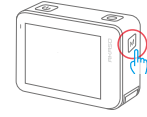

(4)前後螢幕切換

長按模式鍵即可切換前後螢幕。

小提醒：前螢幕不支援觸控操作，僅供預覽畫面

-5-

04 錄影模式

1. 操作方式請參考P.4-快速切換拍攝模式。
  2. 錄影模式包含一般錄影、縮時錄影、快速錄影、慢速錄影。

(1)一般錄影

按下快門即可開始影像拍攝，再按一次快門即結束影像拍攝。

(2)縮時錄影

將拍攝影像通過後期影像抽偵，把一段長時間影片壓縮成一段短時間影片。

(3)快速錄影

用於拍攝快速移動的場景，過程中經防抖及高速快門處理，呈現穩定、流暢的快速移動影片。

(4)慢速錄影

使用高偵數來拍攝影像，並用低偵數來播放影像達到慢動作效果。

-6-

(5)錄影參數設置

分辨率	
一般錄影	NTSC模式 4K30 4:3/4K60 16:9/4K30 16:9/2.7K90 4:3/2.7K60 4:3/2.7K30 4:3/2.7K120 16:9/2.7K90 16:9/2.7K60 16:9/2.7K30 16:9/1440P180/1440P120/1440P90/1440P60/1440P30/1080P200/1080P120/1080P90/1080P60/1080P30 PAL模式 4K25 4:3/4K50 16:9/4K25 16:9/2.7K75 4:3/2.7K50 4:3/2.7K25 4:3/2.7K100 16:9/2.7K75 16:9/2.7K50 16:9/2.7K25 16:9/1440P150/1440P100/1440P75/1440P50/1440P25/1080P200/1080P100/1080P75/1080P50/1080P25
縮時錄影	8K16:9/4K4:3/4K16:9/2.7K4:3/2.7K16:9/1440P/1080P 縮時間格： 0.5s/1s/2s/5s/10s/30s/1min/2min/5min/10min/30min/1h
快速錄影	4K 16:9/2.7K 4:3/2.7K 16:9/1440P/1080P 倍速：2x/5x/10x/15x/30x
慢速錄影	2.7K/1440P/1080P/720P 倍速：2x/4x/8x/16x

其他	
防抖	關閉/超級防抖
測光	CAM/AM/CM/SM/AFM
EV	3.0EV/2.5EV/2.0EV/1.5EV/1.0EV/0.5EV/0EV/-0.5EV/-1.0EV/-1.5EV/-2.0EV/-2.5EV/-3.0EV
感光度	自動/100/200/400/800/1600/3200/6400
白平衡	自動/2300K/2800K/3200K/4000K/4500K/5000K/5500K/6000K/6500K
銳度	0/1/2/3/4/5/6
比特率	高/中/低
色彩	標準/鮮豔
片段	關閉/15s/30s
音頻	立體聲/HM
暗光調整	關閉/開啟

-7-